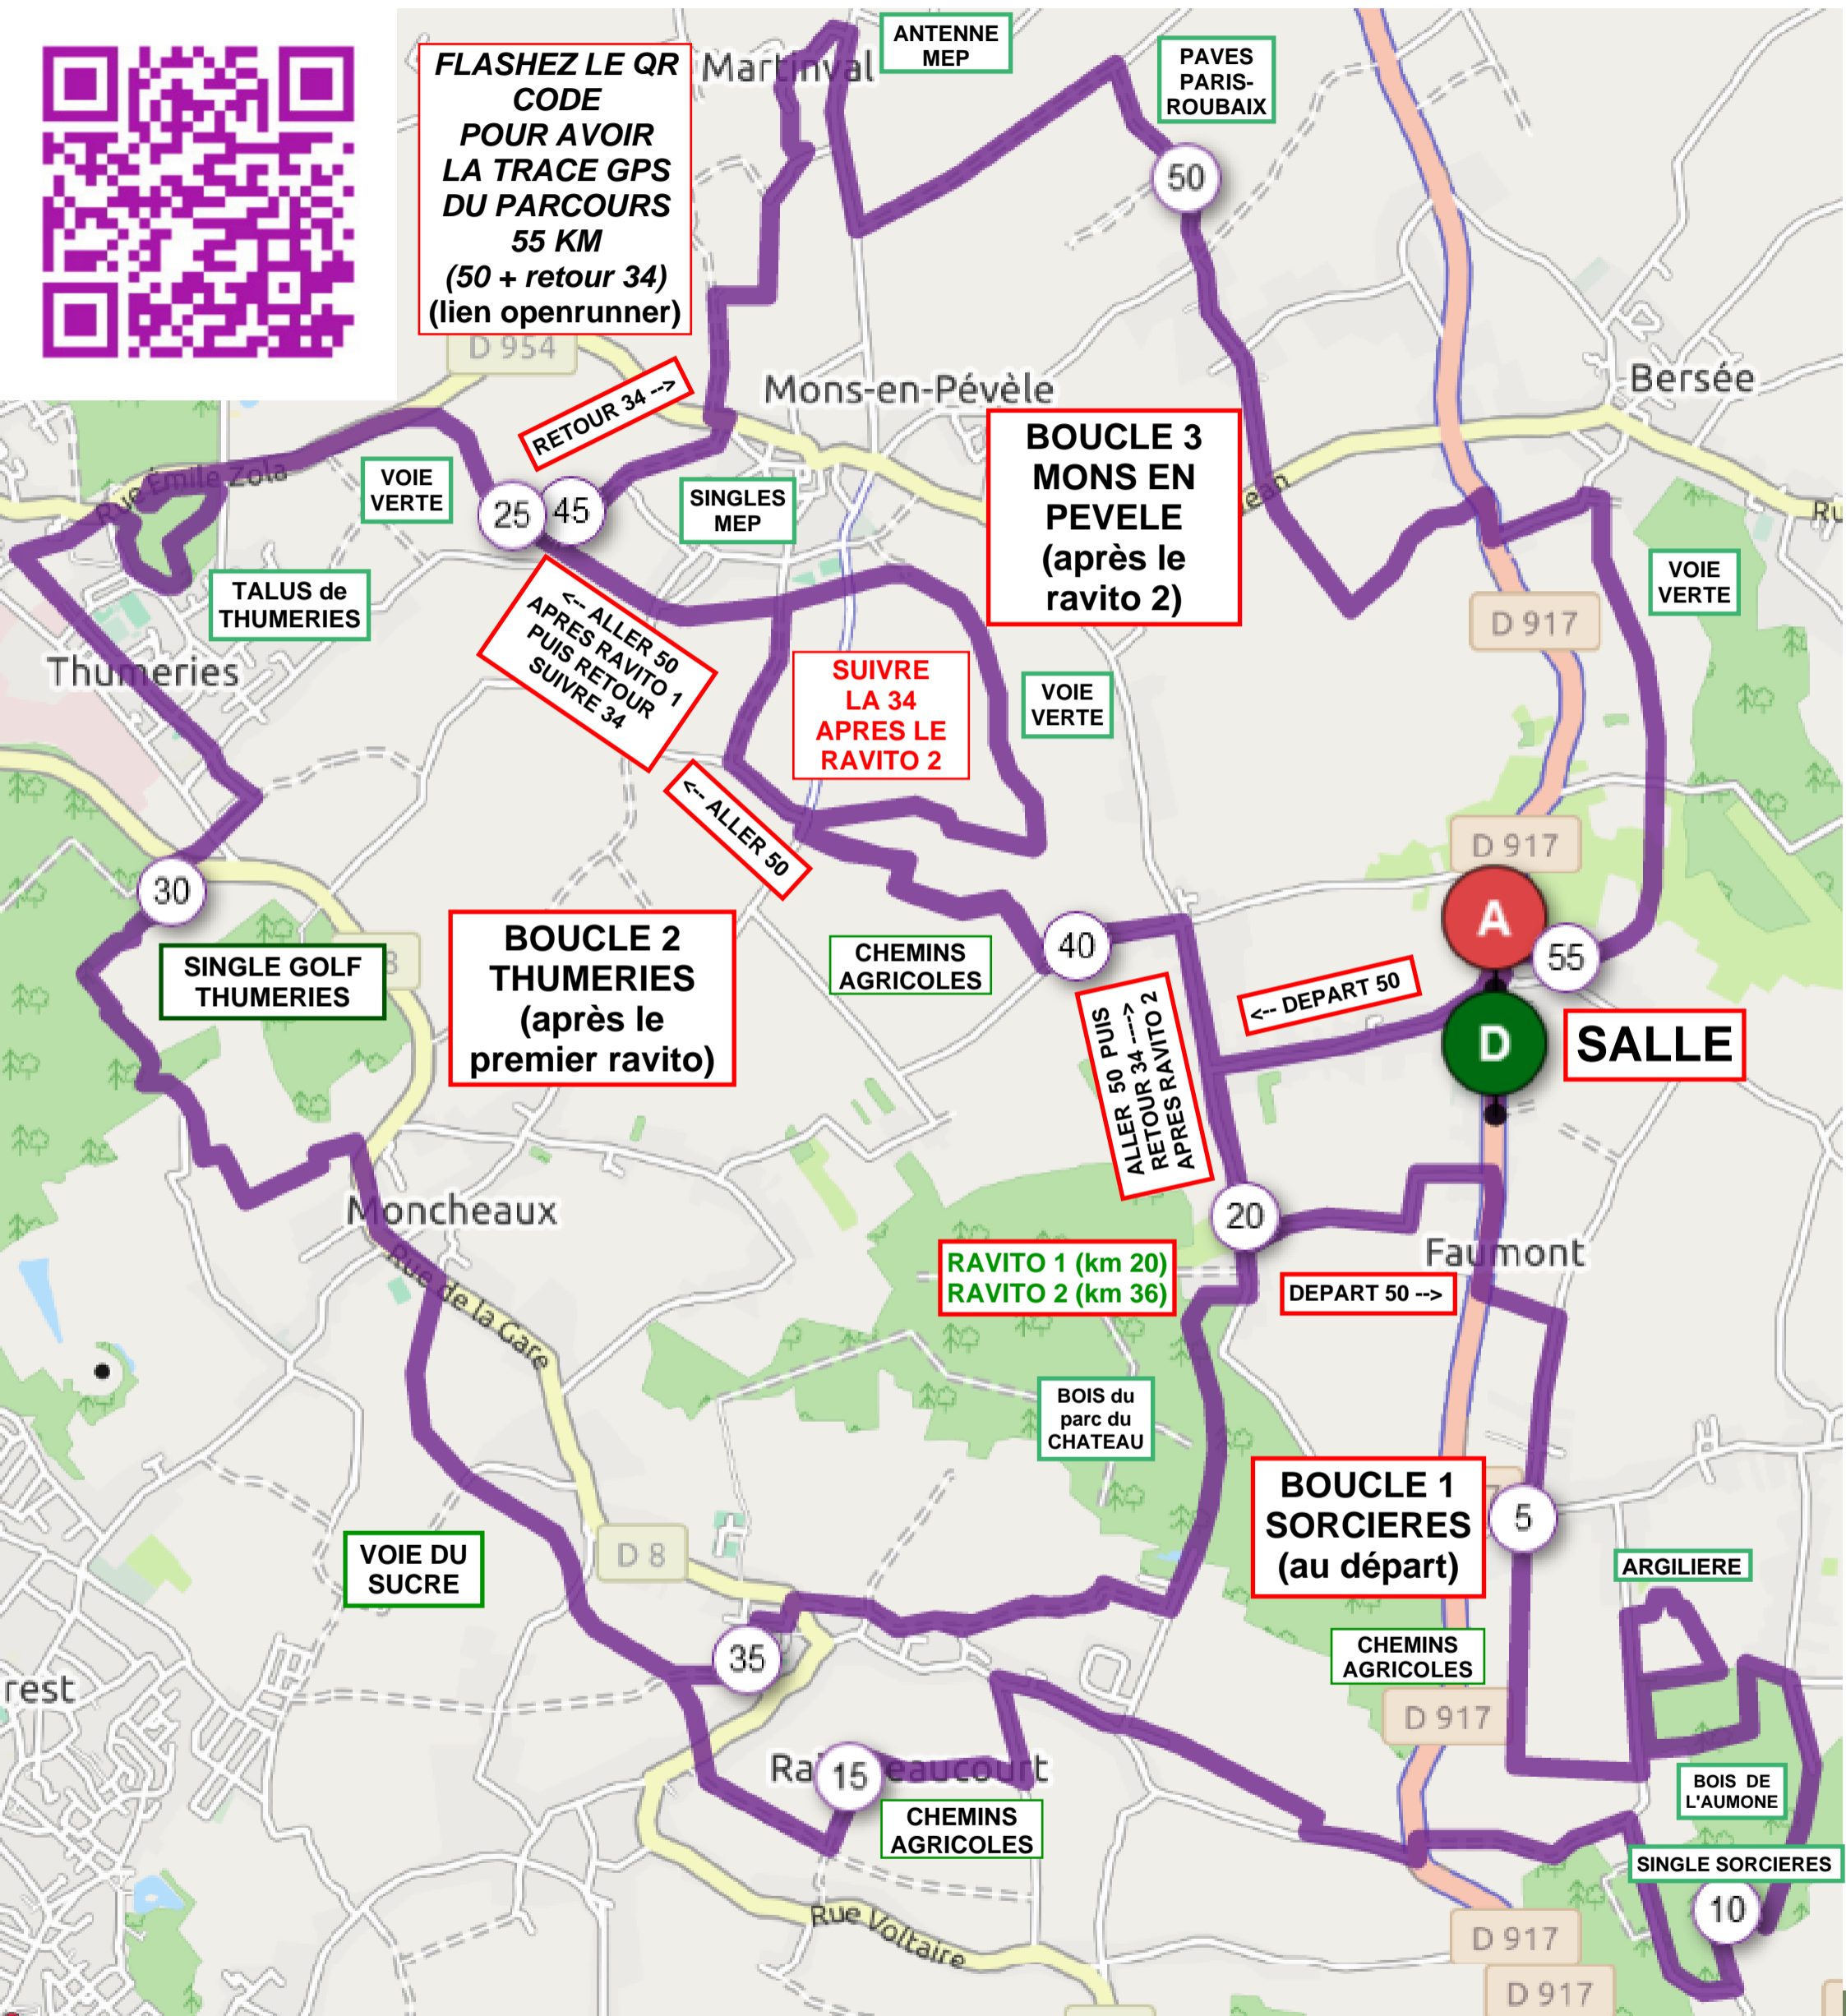

NOCTURNE VTT FAUMONT 2019

PARCOURS SPORTIF ALTERNATIF 55 KM

(Aller 50 km puis retour 34 avec antenne Mons en Pévèle)

FLASHEZ LE QR CODE
POUR AVOIR
LA TRACE GPS
DU PARCOURS
55 KM
(50 + retour 34)
(lien openrunner)

D+ : 368 m