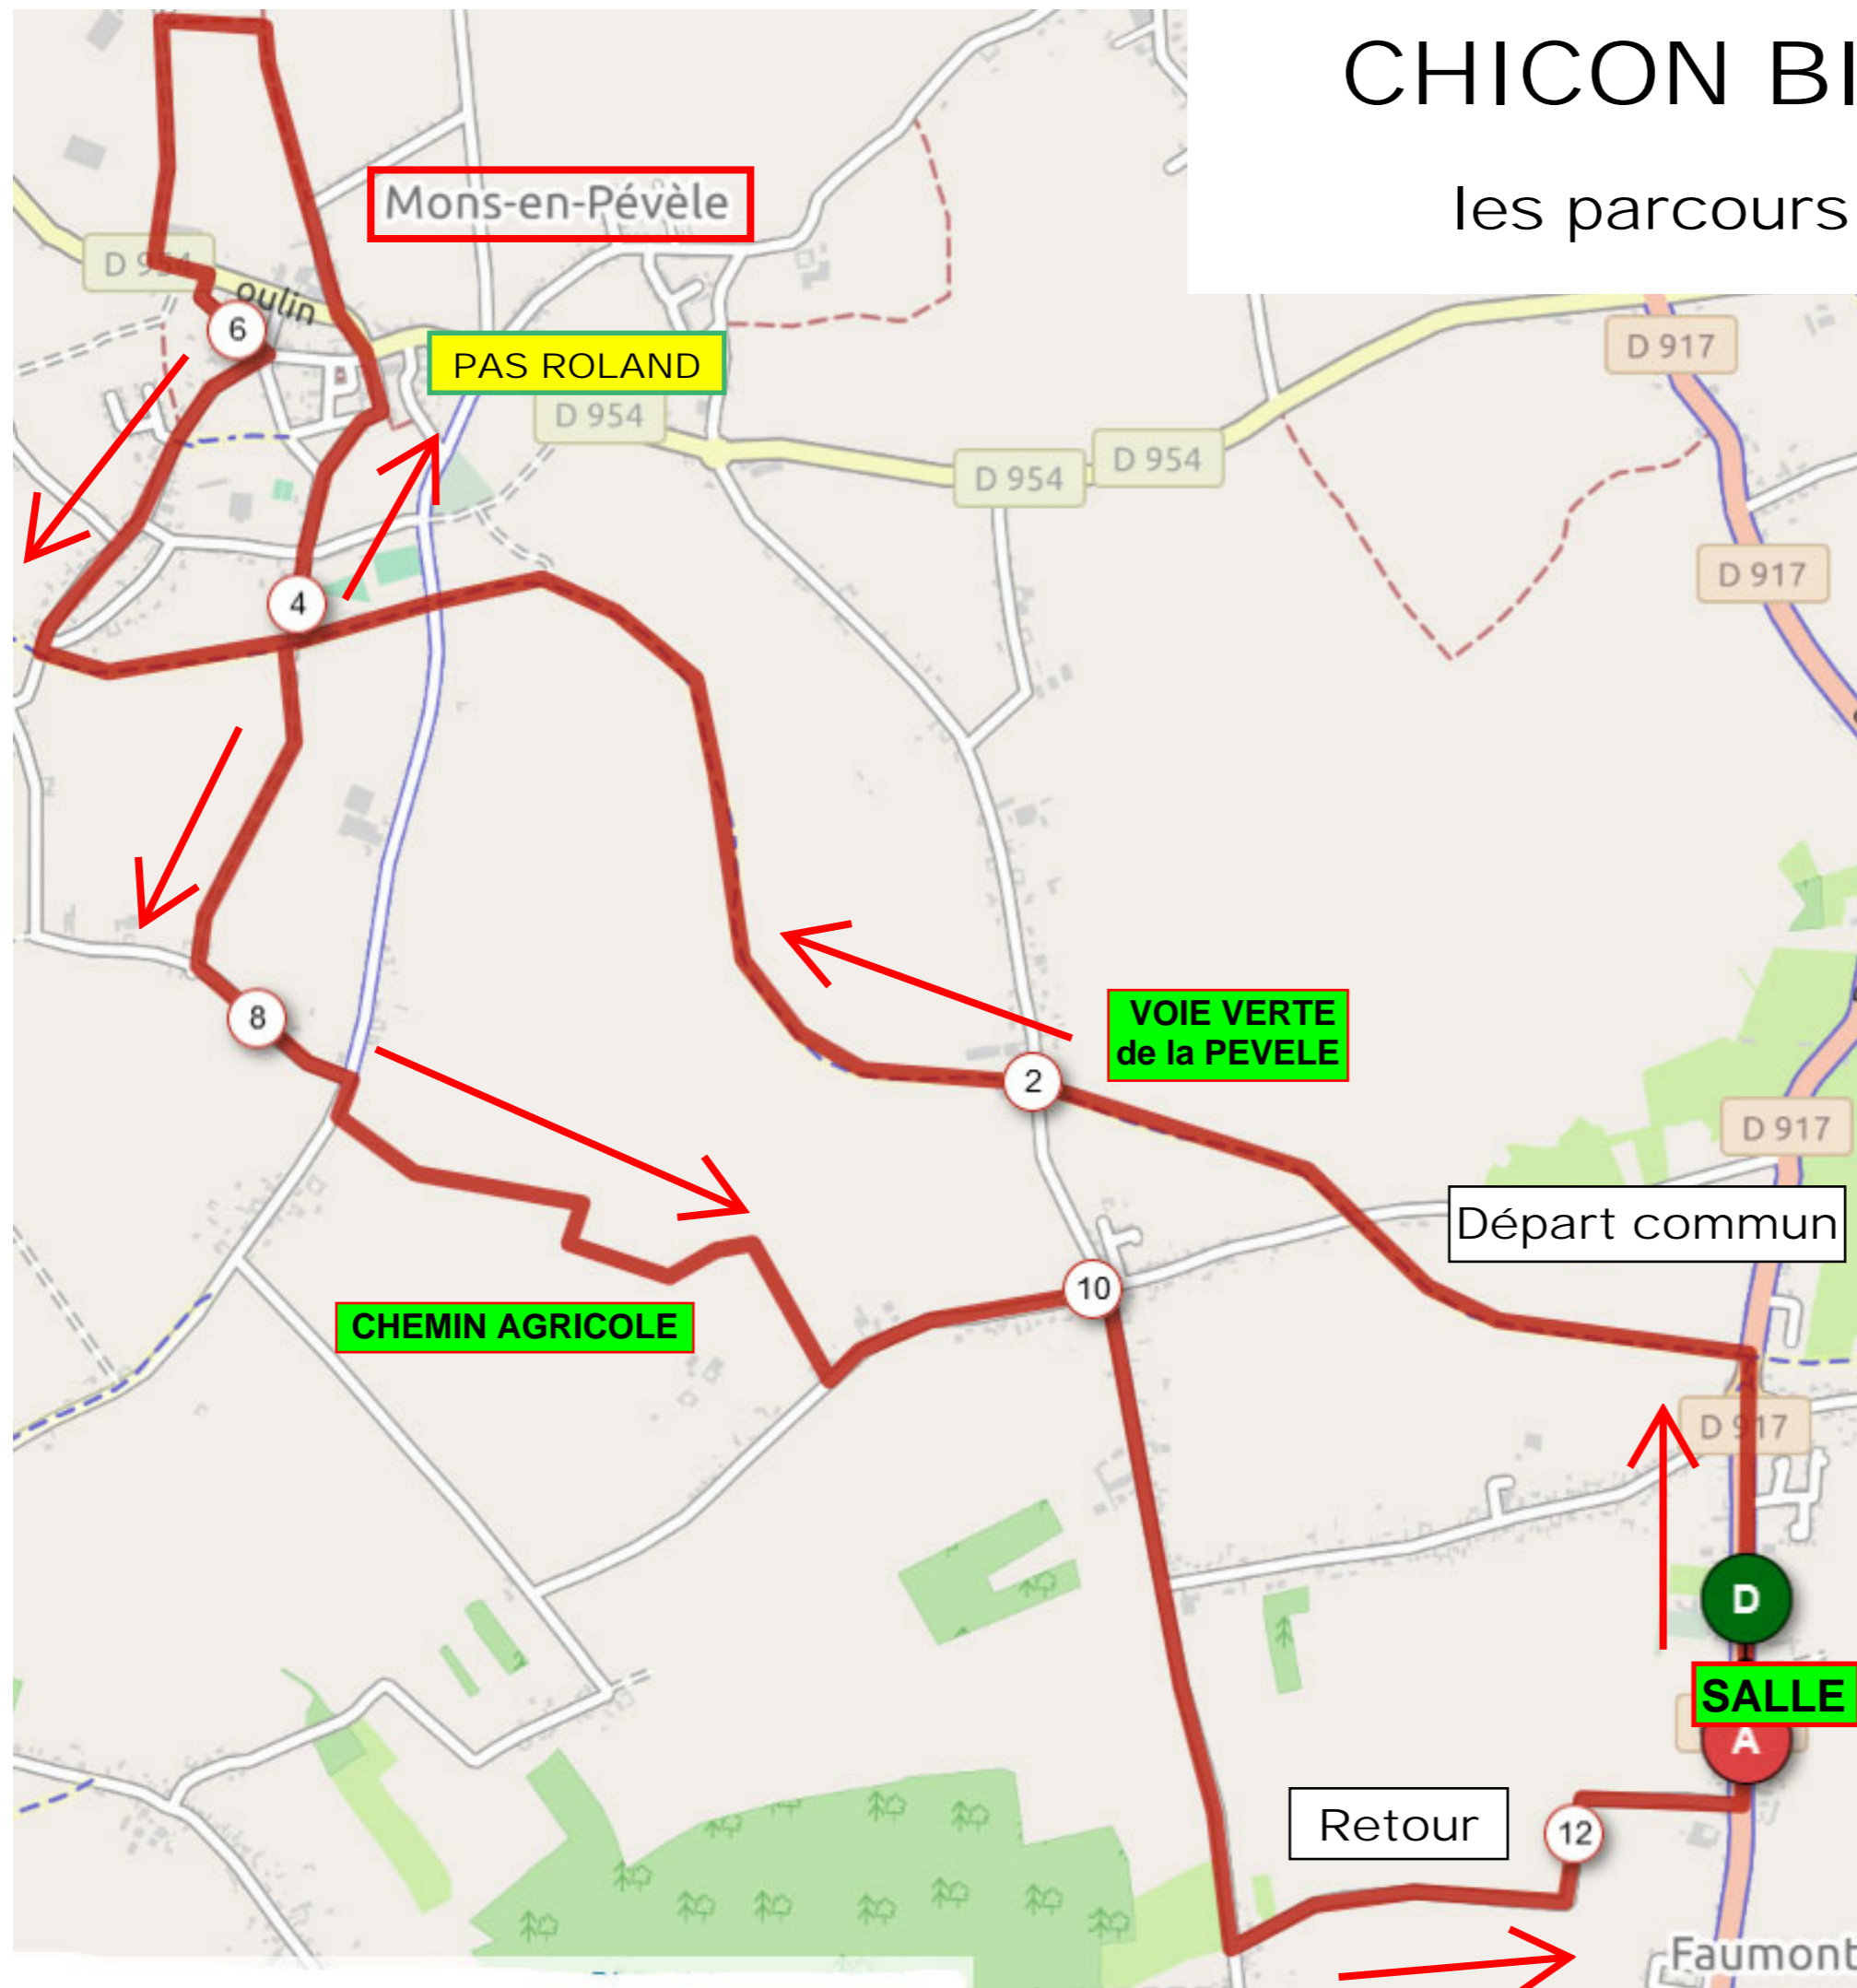

CHICON BIKE TOUR 2020

les parcours MARCHE : 13km

Trace GPS du 13km
(lien openrunner)