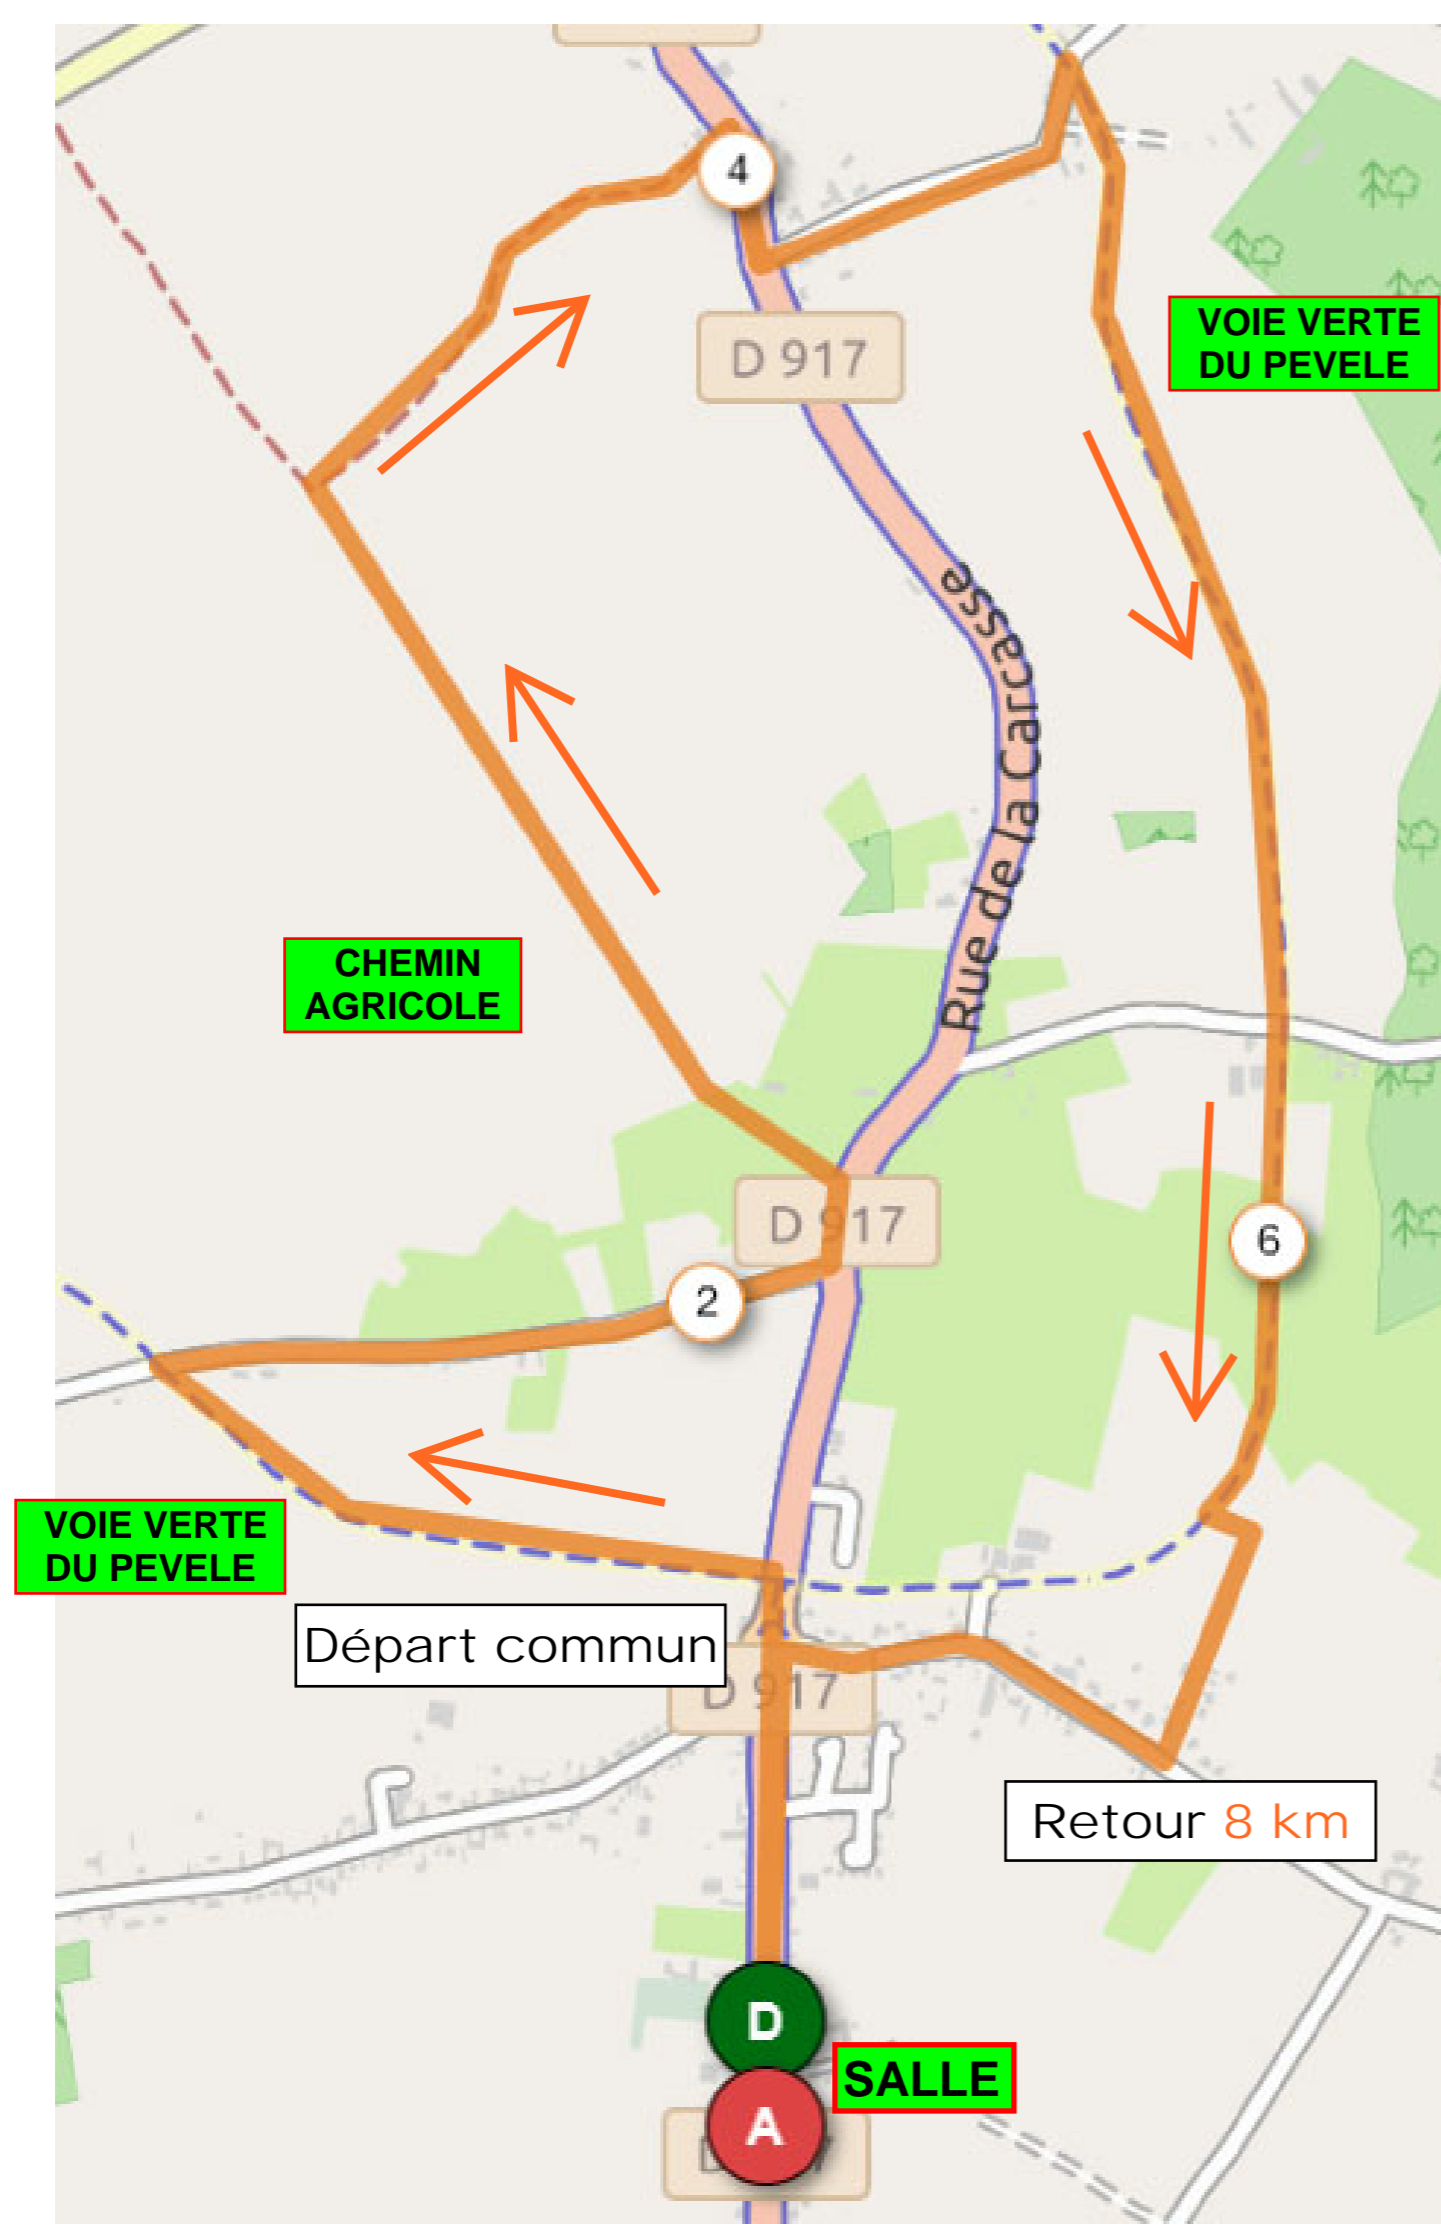

# CHICON BIKE TOUR 2020

les parcours MARCHE : 8km

Trace GPS du 8km  
(lien openrunner)