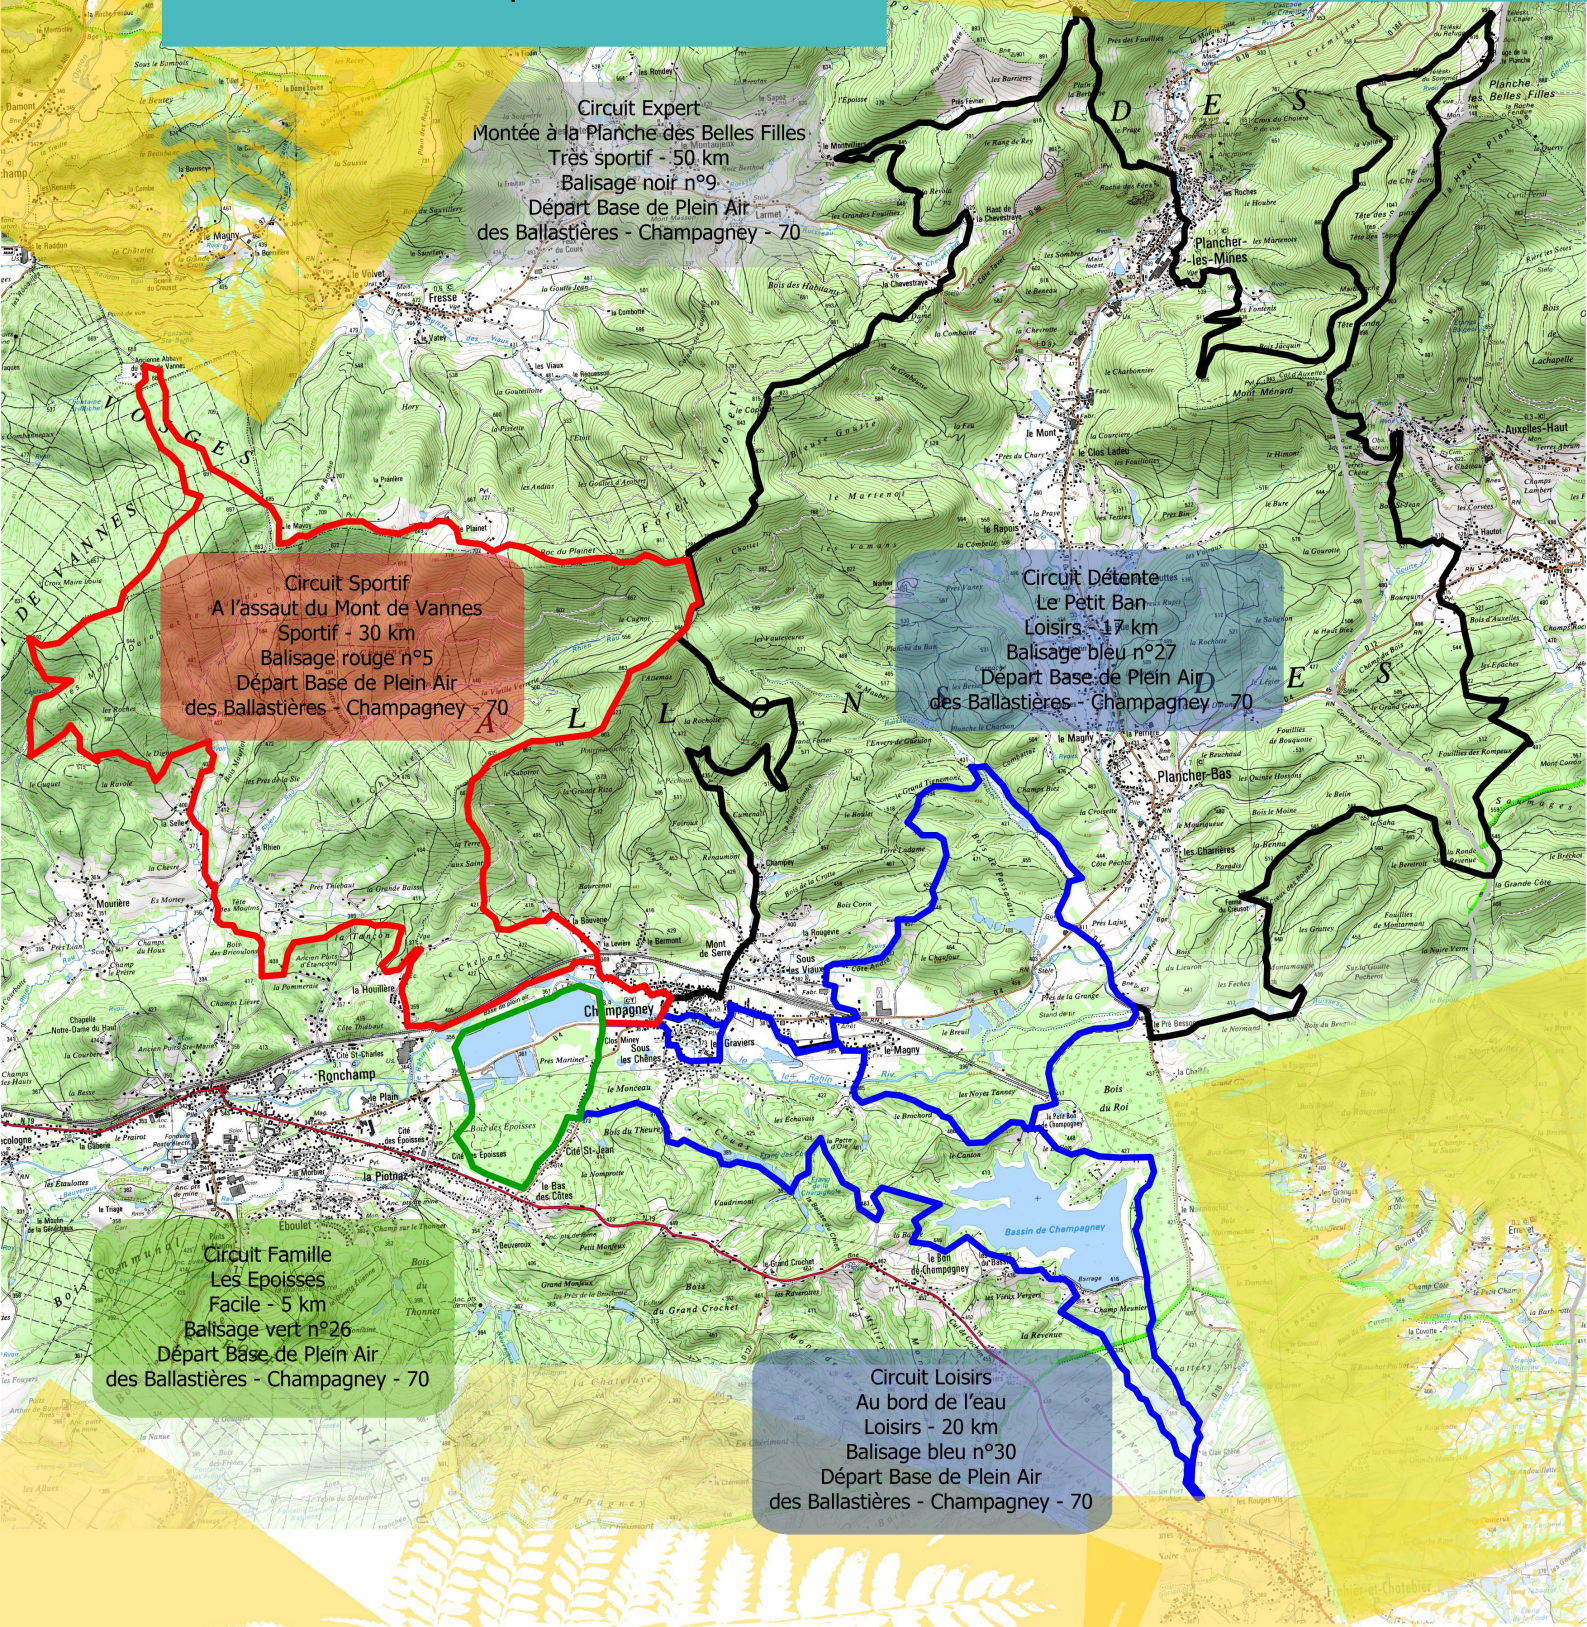

Base VTT des Ballastières

70290 CHAMPAGNEY

Informations au 03 84 23 11 22

Ronchamp Tourisme

25 rue Le Corbusier, 70250 RONCHAMP

03 84 63 50 82 , contact@ot-ronchamp.fr

www.ronchamptourisme.com

Cartes IGN 1:25000
n°3520 O / 3520 ET / 3521 O / 3521 OT
© IGN - PARIS 2005
Reproduction interdite
Licence n°DRG CUEF 2013